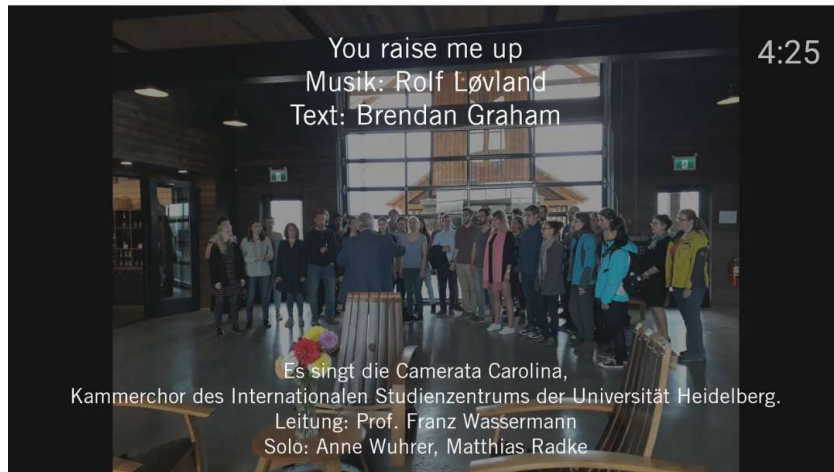

CHORLEBEN

- <https://www.instagram.com/p/CLuT2t0FkI0/>

juraheidelberg